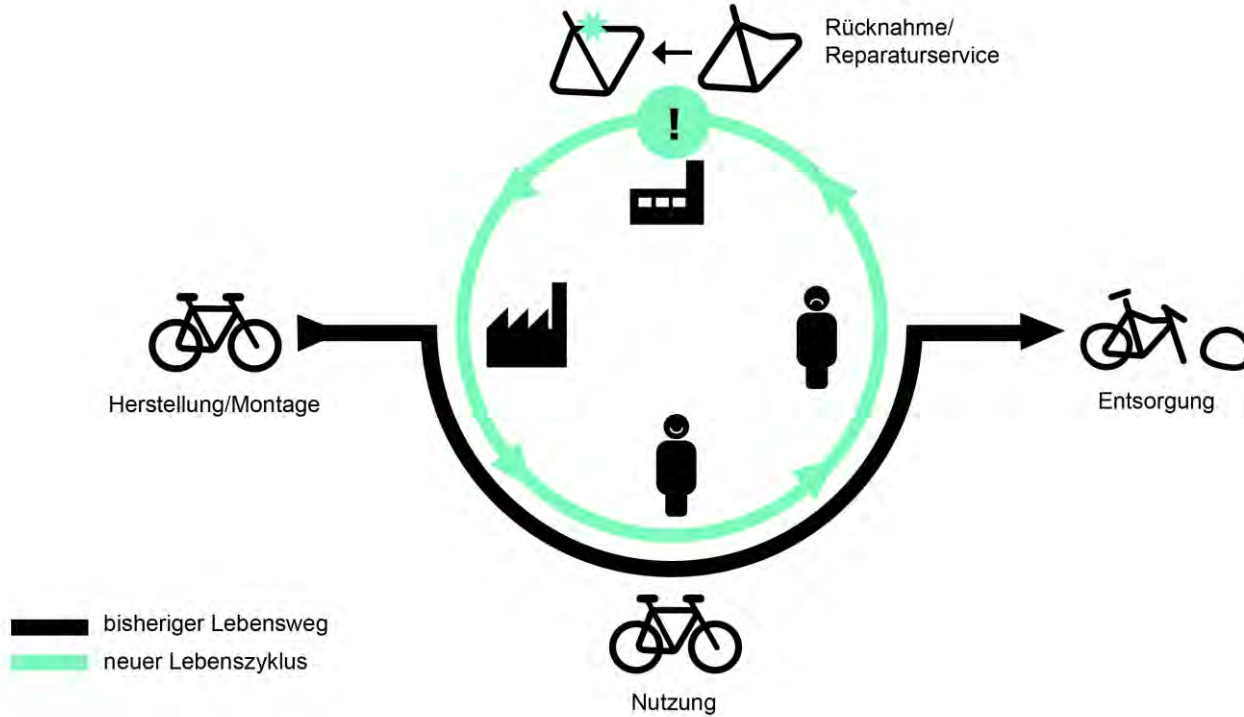

WORKSHOP

WORKSHOP

Ziele

- Werterhaltung von Carbon Rahmen
- Lösungsansatz für beschädigtes Carbon
- Reparaturservice

WERTSCHÖPFUNGSKETTE

Wertverluste identifizieren

WORKSHOP

Ambition Statement

- Werterhaltung von Carbon pro Jahr steigern
- Mehrfachverwendung der Carbon Rahmen
- Reparatur von Carbon Rahmen
- Ressourcenschonung

GAP EXPLOITER

Ein neues Business Model

AKTUELLER STAND

AKTUELLER STAND