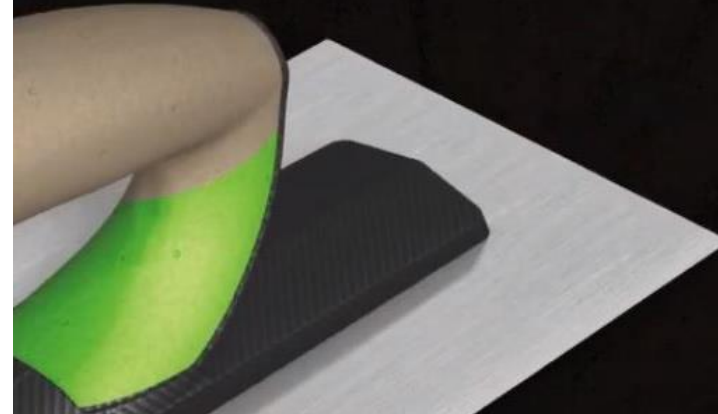

*CARBON
FIBRE*
**CARBON LIGHT
BRACKET**
for maximum stability