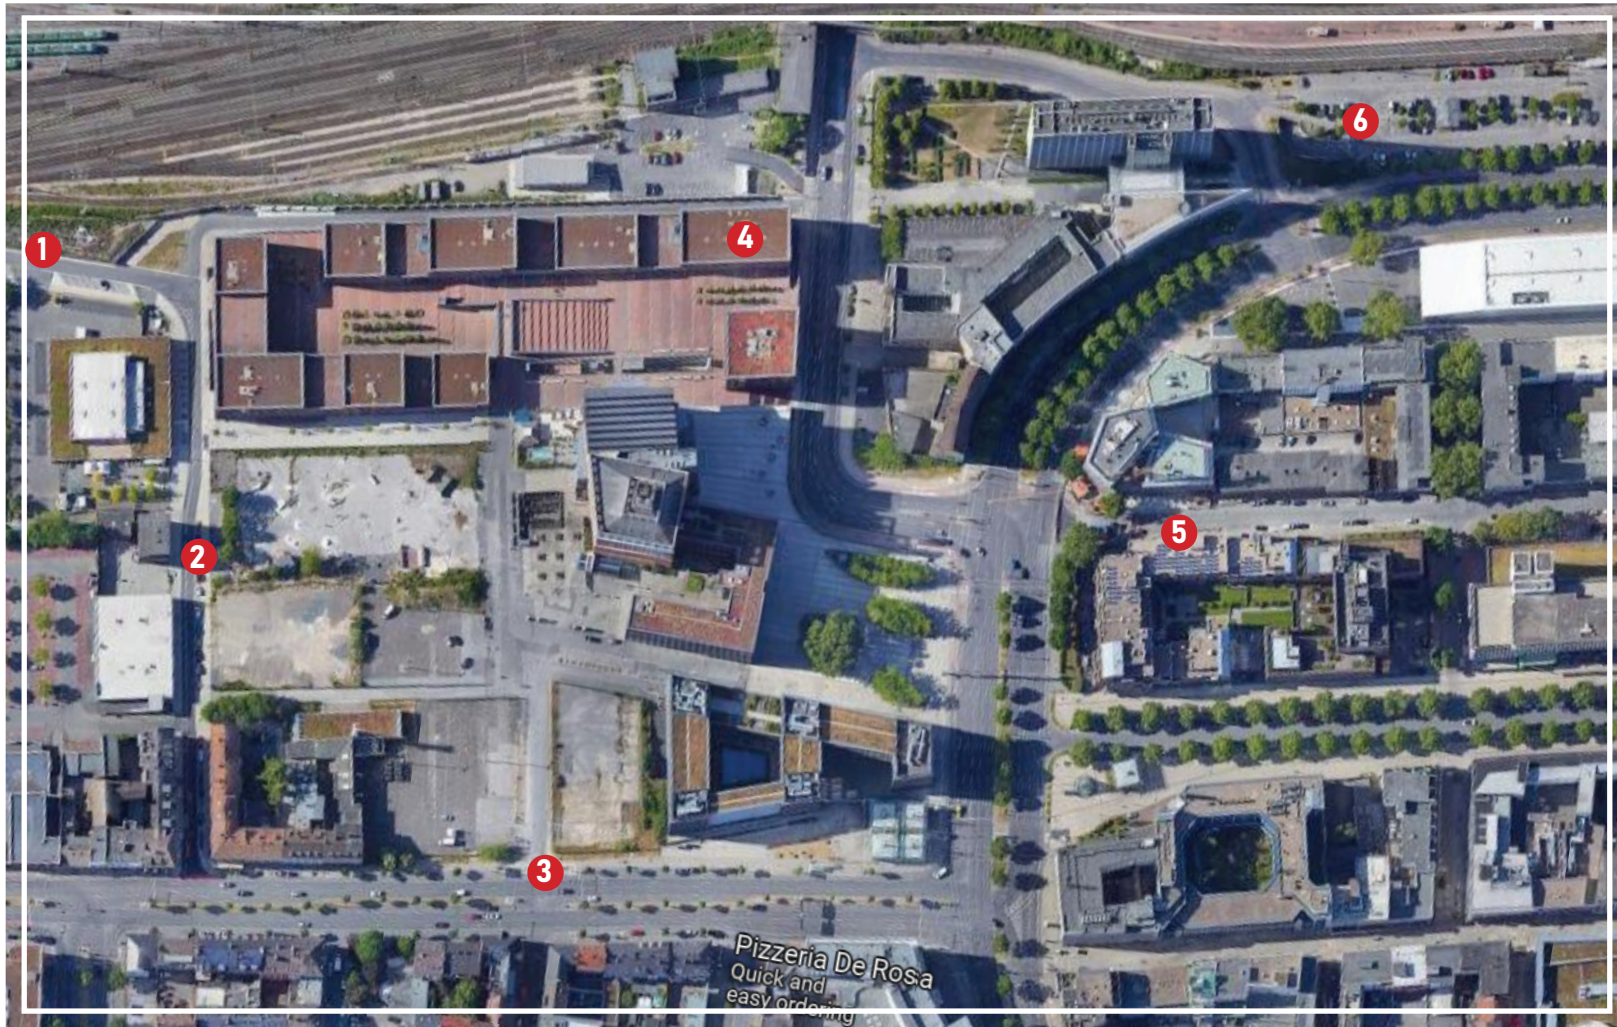

PARKMÖGLICHKEITEN AM DORTMUNDER U

- 1: Parkplätze an der Übelgönne
- 2: Parkplätze an der Ritterstraße
- 3: Parkplätze an der Rheinischen Straße

- 4: Parkhaus des Dortmunder U – Zufahrt über Brinkhoffstraße
- 5: Parkhaus Westentor – geöffnet bis 22 Uhr
- 6: Tiefgarage des Dortmunder HBF